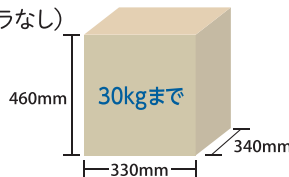

- ・木製カウンター
 SMA-300NL(1800)R2-XS/JP
- ・手洗い器セット
 LF-CS14-E02HA(SB)-XS/MWC
- ・ブラケット
 BB-SM1-XS

メーカー希望小売価格
 208,500円
 参考価格
 195,000円～
 (税抜・工事費別)

宅配BOX

ニューノーマル
 "置き配"

宅配ボックスでネット通販もラクラク

「受け待ち」をなくしてストレスを軽減できます。スマートフォント連動すれば、荷物の受け取りだけでなく集荷依頼も可能です。

◆LIXIL スマート宅配ポスト

フレームセット ポール建て用(BK)
 スマート宅配ポストTB 電装ボックス(カメラなし)
 前入れ・前取り出し・右開き(HH)

メーカー希望小売価格 173,000円～
 参考価格 121,000円～
 (税抜・工事費別)

ポスト
 ▶オプション機能

外出先から、ボックスを開錠

宅配業者に集荷依頼

サイン(表札)・照明

2個(複数)受取りができる